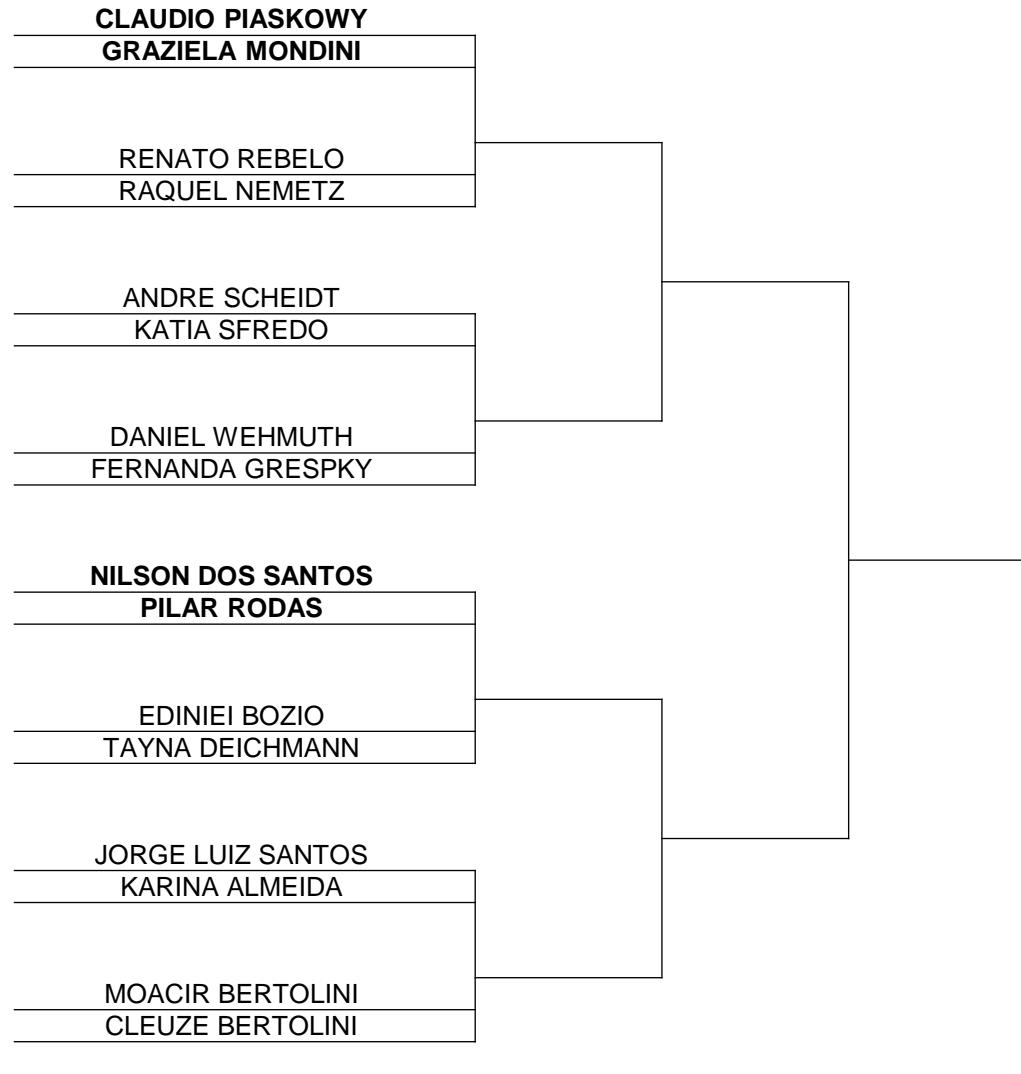

DUPLAS MISTAS B – PARTE SUPERIOR