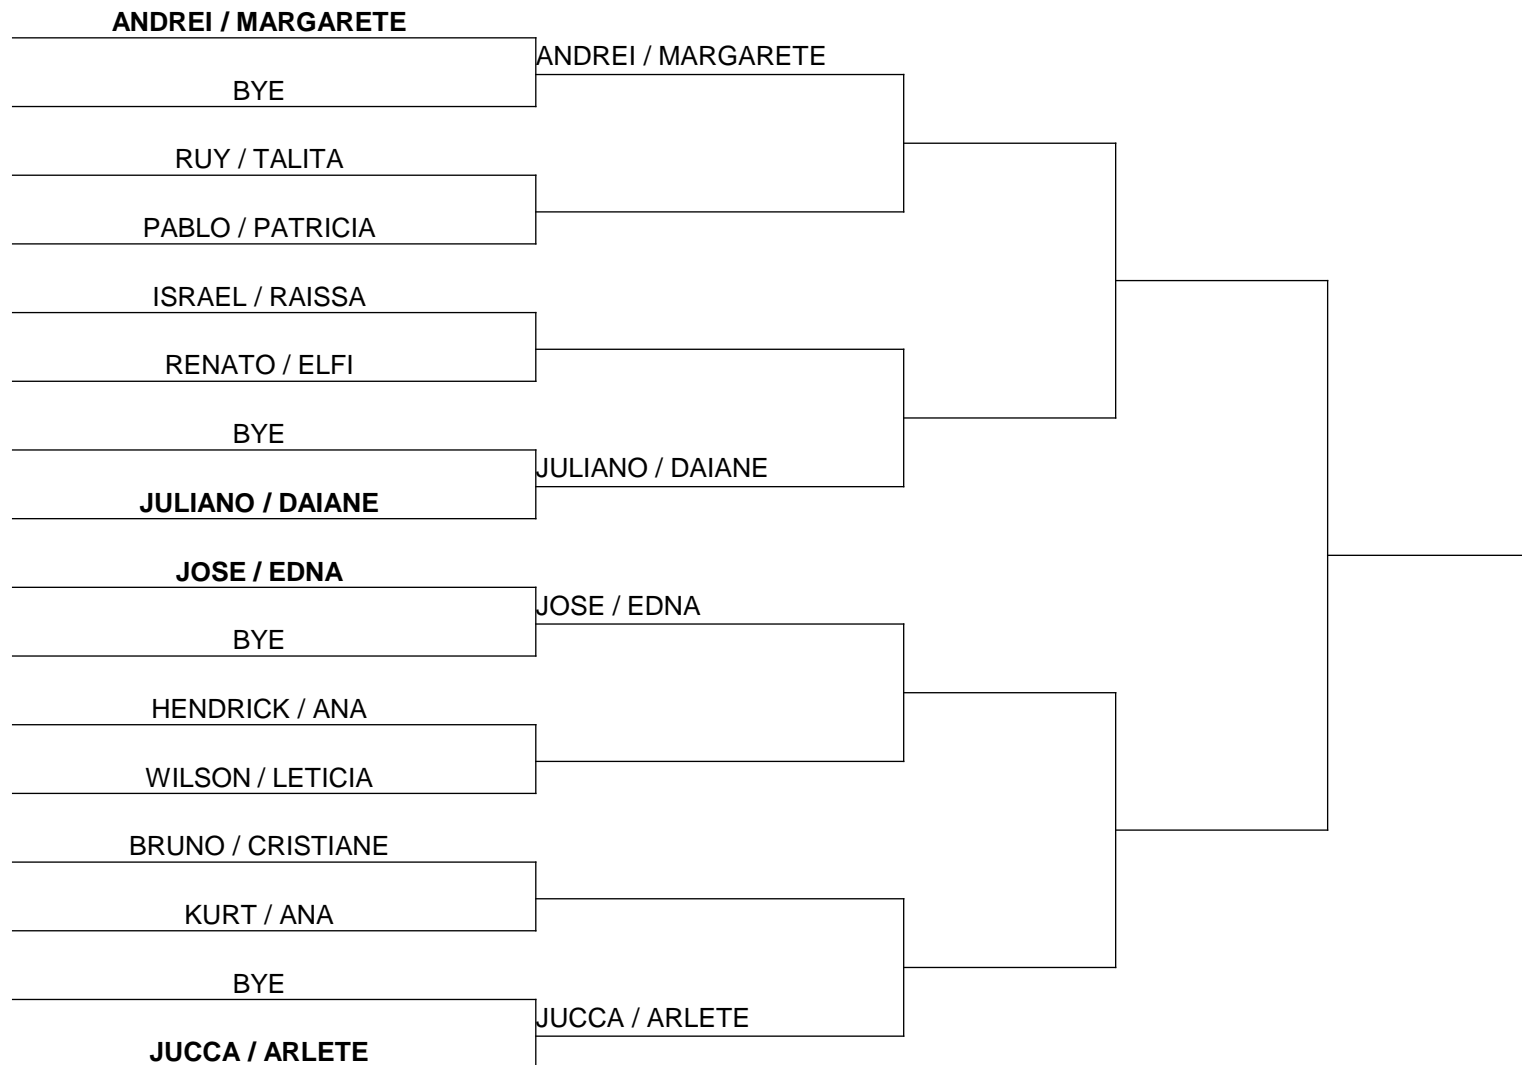

DUPLAS MISTAS INICIANTE – PARTE INFERIOR