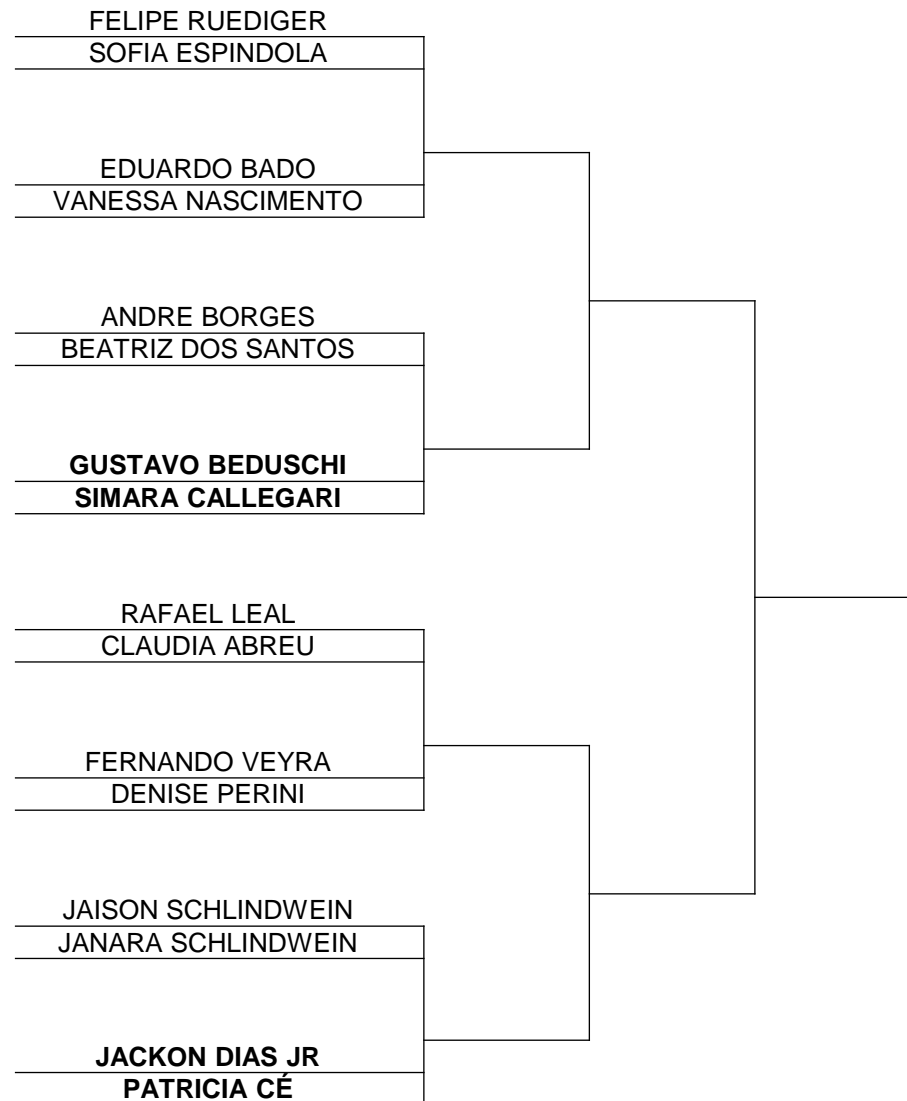

DUPLAS MISTAS B – PARTE INFERIOR