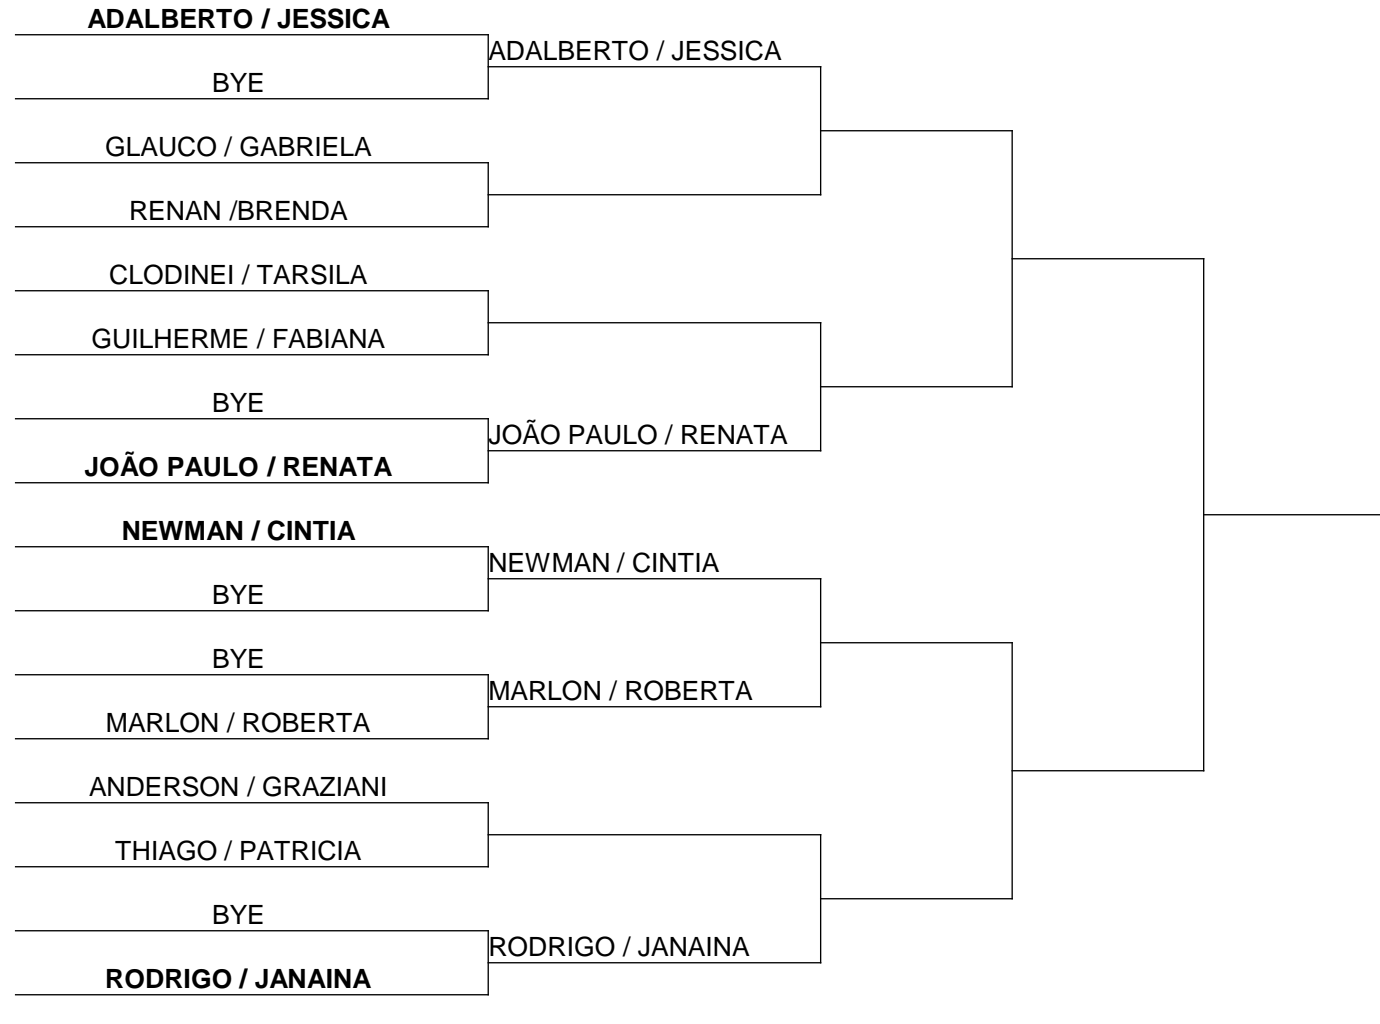

DUPLAS MISTAS INICIANTE – PARTE SUPERIOR